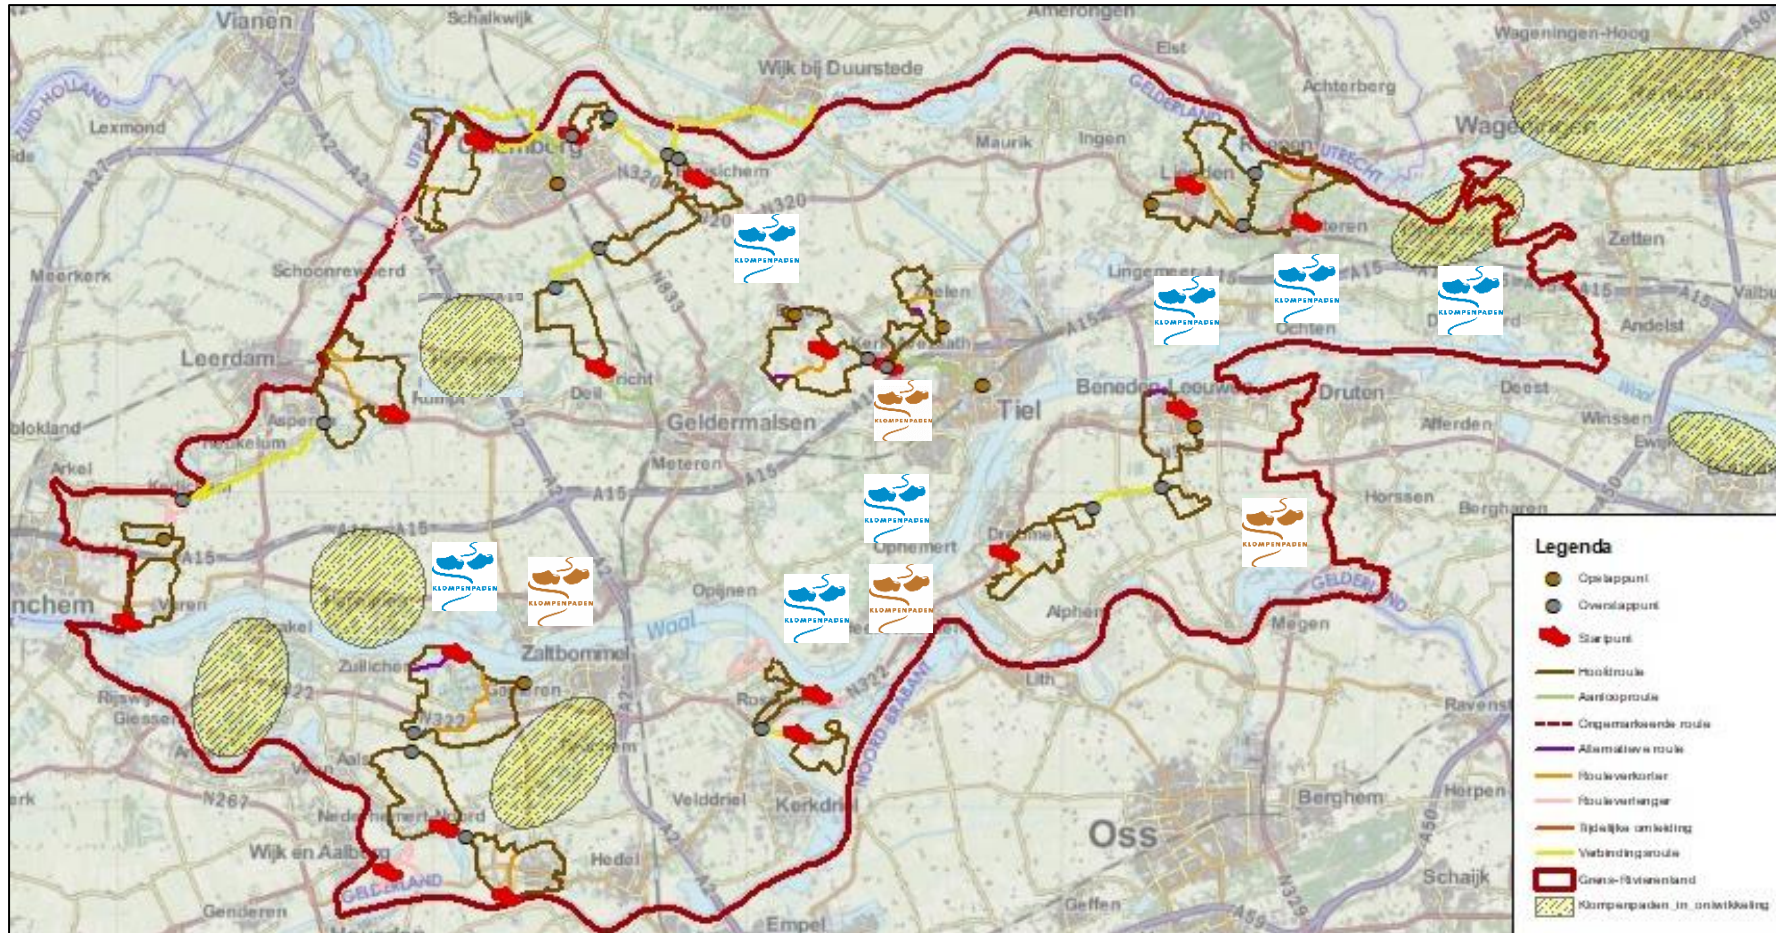

Overzichtskaart Klompenpaden in Rivierenland

Klompepad gerealiseerd

Klompepad in ontwikkeling

Klompepad in voorbereiding

aanvullend Klompepad gewenst

Gerealiseerde Klompenpaden in Rivierenland

Gemeente	Naam pad
Buren	Batouwepad, Engelroderpad, Errekomsepad, Teisterbantpad
Culemborg	Goilberdingerpad, Kuilenburgerpad
Geldermalsen	Rhenoijschepad, Leidschehoevenpad
Lingewaal	Vurensche Polderpad
Maasdriel	Baanbrekerpad, Alemschepad, Zandslagenpad
Neder-Betuwe	Marspad
West Maas en Waal	Lauwsepad, Tremelepad
Zaltbommel	Hamarithapad, Nywelepad

Klompenpaden in Rivierenland in ontwikkeling

Gemeente	Kern
Buren	Buren
Geldermalsen	Beesd
Lingewaal	Herwijnen
Neder-Betuwe	Opheusden
Zaltbommel	Bruchem, Brakel-Poederoijen

Klompenpaden in Rivierenland in voorbereiding

Gemeente	Kern
Neder-Betuwe	Dodewaard, Ochten, IJzendoorn-Echteld
Neerijnen	Ophemert, Varik-Heesselt, Hellow

Aanvullend gewenste Klompenpaden in Rivierenland

Gemeente	Kern
Maasdriel	Heerewaarden (Bezoekerscentrum de Grote Rivieren)
Neerijnen	Tuil (bewonersinitiatief via Levend Landschap)
Tiel	Kapel-Avezaath (bewonersinitiatief via Dorpsontwikkelingsplan)
West Maas en Waal	Appeltern (bewonersinitiatief via Levend Landschap)